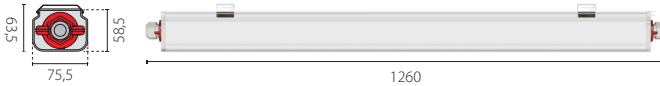

Max 100 m / Max 16 A

Optioneel leverbaar met DALI, dim 1-10V, noodunit 1h

Kabelklem sluiting M20x1,5 - Standaard

Ophanging aan ketting - Standaard

Paar driehoekige steunen in de stevige roestvrij stalen beugels.

Flexibele installatie door middel van verschuifbare montagebeugel.

Gemakkelijke installatie

Druk draadklemmen.

NORMA+ CL S/EW

Grijs RAL7035 / Mat

IK09 15J xx7

LAMPHOUDER	VERMOGEN	KLASSE	CRI	KELVIN	COS φ ≥ 0,9	OPTIEKEN	NOMINALE LUMEN OUTPUT	REËLE LUMEN OUTPUT	L	Ø	LEVENSDUUR	KLEUR/ RAL	BESTELNR.	BRUTOPRIJS	VERVANGER VOOR
Power LED 220/240 V 50/60 Hz															
LED	18 W	I	80	4000	•	S/EW	2718 lm	2246 lm	70	10	50000 h	●	305940	€ 62,00	1x 18W
LED	27 W	I	80	4000	•	S/EW	4077 lm	3258 lm	70	10	50000 h	●	305941	€ 69,00	2x 18W

LAMPHOUDER	VERMOGEN	KLASSE	CRI	KELVIN	COS φ ≥ 0,9	OPTIEKEN	NOMINALE LUMEN OUTPUT	REËLE LUMEN OUTPUT	L	Ø	LEVENSDUUR	KLEUR/ RAL	BESTELNR.	BRUTOPRIJS	VERVANGER VOOR
Power LED 220/240 V 50/60 Hz															
LED	25 W	I	80	4000	•	S/EW	3775 lm	3002 lm	70	10	50000 h	●	305942	€ 80,00	1x 36W
LED	33,5 W	I	80	4000	•	S/EW	5134 lm	3932 lm	70	10	50000 h	●	305943	€ 92,00	
LED	44 W	I	80	4000	•	S/EW	6795 lm	5215 lm	70	10	50000 h	●	305944	€ 99,00	2x 36W