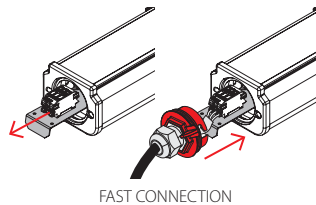

Gemakkelijke installatie