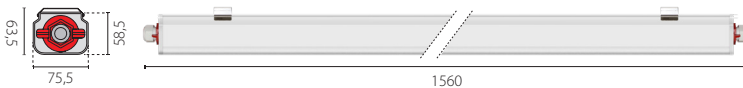

LAMPHOUDER	VERMOGEN	KLASSE	CRI	KELVIN	COS φ ≥ 0,9	OPTIEKEN	NOMINALE LUMEN OUTPUT	REËLE LUMEN OUTPUT	L	Ø	LEVENSDUUR	KLEUR/ RAL	BESTELNR.	BRUTOPRIJS	VERVANGER VOOR
Power LED 220/240 V 50/60 Hz															
LED	35.5 W	I	80	4000	•	S/EW	5285 lm	4355 lm	70	10	50000 h	●	305945	€ 99,00	1x 58W
LED	60 W	I	80	4000	•	S/EW	9060 lm	7556 lm	70	10	50000 h	●	305946	€ 125,00	2x 58W
LED	68 W	I	80	4000	•	S/EW	10268 lm	8395 lm	70	10	50000 h	●	305947	€ 135,00	

FLUO

	1xT8 (36 W)	2xT8 (36 W)	1xT8 (58 W)	2xT8 (58 W)
OPGEKOMEN VERMOGEN	41,8W	83,6W	63,8W	127,6W

NORMA+ CL S/EW

	1260 mm		1560 mm	
OPGEKOMEN VERMOGEN	25 W	44 W	35,5 W	60 W
NOMINALE LUMEN OUTPUT	3775 lm	6795 lm	5285 lm	9060 lm
REËLE LUMEN OUTPUT	3002 lm	5215 lm	4355 lm	7556 lm
BESTELNR.	305942	305944	305945	305946

ENERGY SAVING

40%
- 12 W

47%
- 40 W

44%
- 28W

53%
- 68 W

Performance in Lighting Nederland
Ronde Tocht 1 C
1507CC Zaandam
T +31 (0)75 6708 706
info.nl@pil.lighting
www.performanceinlighting.com