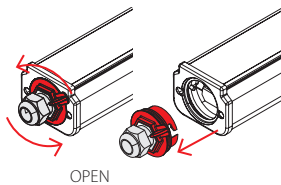

Gemakkelijke installatie