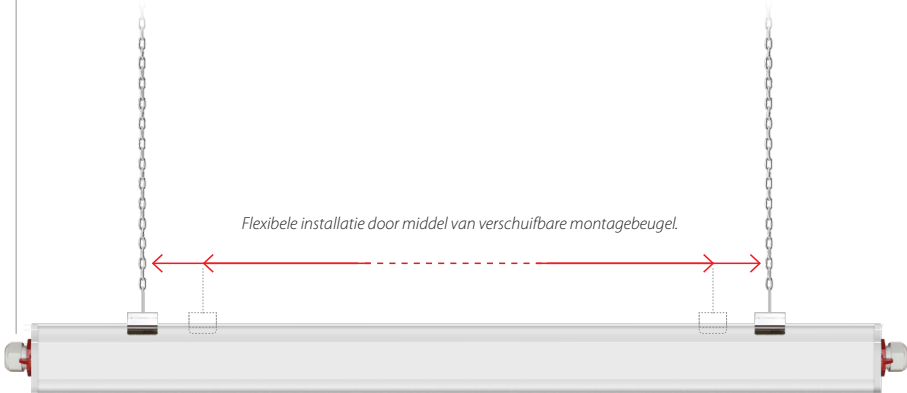

WATERDICHT | INDUSTRIAL
NORMA+

PERFORMANCE
iN LIGHTING

NORMA+

WATERDICHTE ARMATUREN

Directe montage aan plafond - Standaard

Paar stevige beugels van roestvrij staal. Snelle en gemakkelijke (klik)plaatsing van het armatuur in de beugels.

Montage op dragende plafondrail

IK09

Geringe warmte-opwekking door het product.

100% licht-uniformiteit.

Behuizing van UV gestabiliseerd meegegoten polycarbonaat met dubbele afwerking;

Standaard uitgevoerd met doorvoerbedrading - voor montage in lijn

Max 100 m / Max 16 A

Optioneel leverbaar met DALI, dim 1-10V, noodunit 1h

Kabelklem sluiting M20x1,5 - Standaard

Ophanging aan ketting - Standaard

Paar driehoekige steunen in de stevige roestvrij stalen beugels.

Flexibele installatie door middel van verschuifbare montagebeugel.

Gemakkelijke installatie

Druk draadklemmen.

NORMA+ CL S/EW

Grijs RAL7035 / Mat

IK09 15J xx7

LAMPHOUDER	VERMOGEN	KLASSE	CRI	KELVIN	COS φ ≥ 0,9	OPTIEKEN	NOMINALE LUMEN OUTPUT	REËLE LUMEN OUTPUT	L	Ø	LEVENSDUUR	KLEUR/ RAL	BESTELNR.	BRUTOPRIJS	VERVANGER VOOR
Power LED 220/240 V 50/60 Hz															
LED	18 W	I	80	4000	•	S/EW	2718 lm	2246 lm	70	10	50000 h	●	305940	€ 62,00	1x 18W
LED	27 W	I	80	4000	•	S/EW	4077 lm	3258 lm	70	10	50000 h	●	305941	€ 69,00	2x 18W