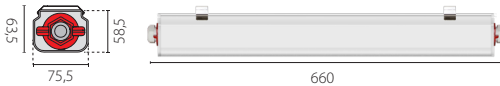

Flexibele installatie door middel van verschuifbare montagebeugel.

Gemakkelijke installatie

Druk draadklemmen.

NORMA+ CL S/EW

Grijs RAL7035 / Mat

IK09 15J xx7

LAMPHOUDER	VERMOGEN	KLASSE	CRI	KELVIN	COS φ ≥ 0,9	OPTIEKEN	NOMINALE LUMEN OUTPUT	REËLE LUMEN OUTPUT	L	Ø	LEVENSDUUR	KLEUR/ RAL	BESTELNR.	BRUTOPRIJS	VERVANGER VOOR
Power LED 220/240 V 50/60 Hz															
LED	18 W	I	80	4000	•	S/EW	2718 lm	2246 lm	70	10	50000 h	●	305940	€ 62,00	1x 18W
LED	27 W	I	80	4000	•	S/EW	4077 lm	3258 lm	70	10	50000 h	●	305941	€ 69,00	2x 18W